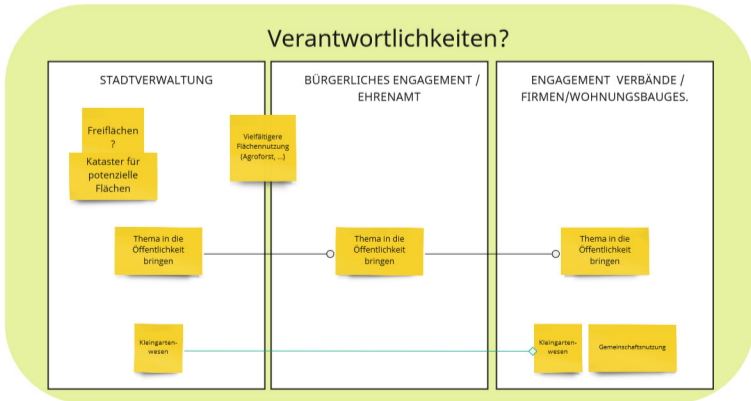

Inspiration Ernährung/Landwirtschaft