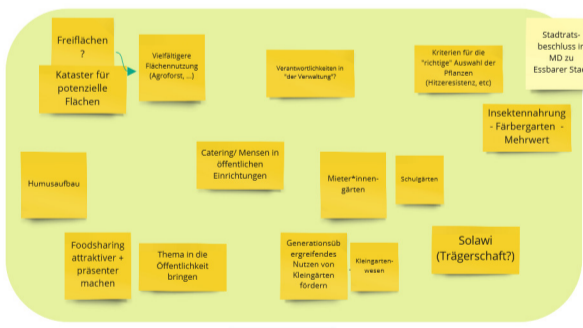

Inspiration Ernährung/Landwirtschaft