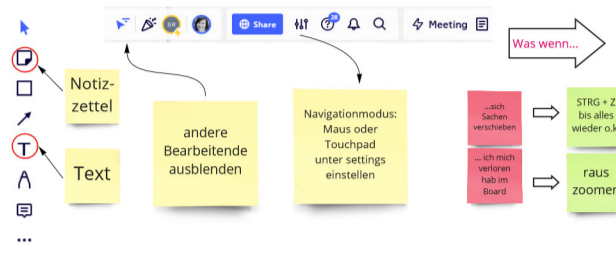

1. Ablauf:
1. Kommunikationsregeln / Hinweise Miro
  2. Inspiration
  3. kurze Vorstellung
  4. Themenschwerpunkte
  5. Diskussion + nächste Schritte
  6. Ergebnisabstimmung